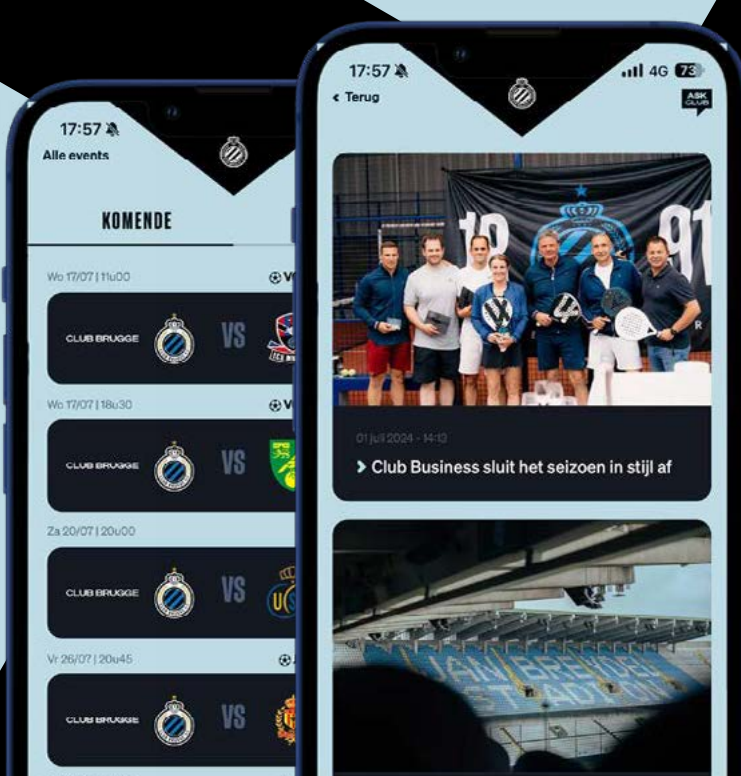

The Legends

MATCHDAY

CLUB BRUGGE - AA GENT

JAN BREYDEL STADION - 24 MEI 2026 - 18:30

THE LEGENDS MENU

Champagne Lanson 1760 Le Black – Création 257 | aperitiefhapje

Ceviche zeebaars | avocado | chipotle

Signature Piet Huysentruyt

DOMAINE RENÉ LEQUIN-COLIN BOURGOGNE ALIGOTÉ

Pasta cacio e pepe | gedroogd rundsvlees | venkel

Signature Filip Claey's - Restaurant De Jonkman**

DOMAINE RENÉ LEQUIN-COLIN BOURGOGNE ALIGOTÉ

Varkenswang | tempura softshell | krabmayonaise

Signature Piet Huysentruyt

CHÂTEAU PEYREAU GRAND CRU ST-EMILION 2022

Pavlova | framboos | vanille

Signature Filip Claey's - Restaurant De Jonkman**

TAFELPLAN

THE LEGENDS

2	5	8	10	12	14	18	22
3	6	9	11	13	15	19	23
1	4	7			16	20	24
						21	25

17

BEDRIJF	TAFEL	BEDRIJF	TAFEL
Achiel Verheyen	4	Telecom-IT	18
Artes Group	12	TVH Equipment	5
Club Brugge Legends	16	TWE Meulebeke	24
Deloitte	2	Van Hoecke	23
Dokter Carlos Verhelst	1	Van Trappen H. BV	14
Fluvius	15	Vastgoed De Ruyter & Partners	7
Francovera	9	Verhelst Aannemingen	11
Inbev Belgium	22	VS Advocaten BV	3
J. Carter Sporting Club Limited (Castore)	13	Willemen Infra	10
Kitchenstaff / Flying Service	19	WP Hotels & Events	21
Remeha	17		

CLUB FACTS

PLAATS IN HET KLASSEMENT	1	5
AANTAL PUNTEN	54	29
DOELPUNTEN GESCOORD	27	4
TEGENGOALS	9	9

DOWNLOAD DE CLUB-APP

EN ONTDEK DE VERNIEUWDE BUSINESS ZONE

TO ASSIST YOUR WINS

MET DANK AAN ONZE HORECAPARTNERS