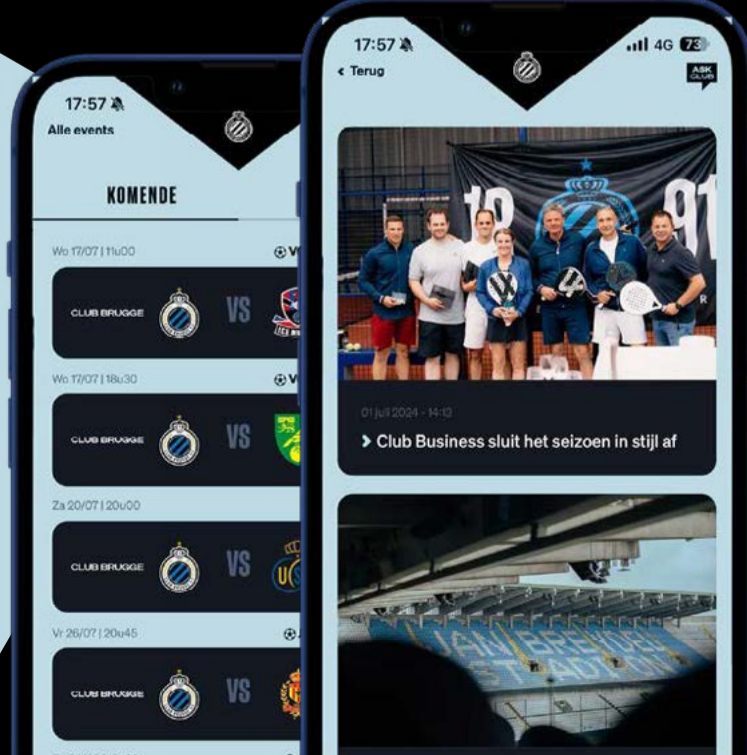

27

4

TEGENGOALS

9

9

DOWNLOAD DE CLUB-APP

EN ONTDEK DE VERNIEUWDE BUSINESS ZONE

TO ASSIST YOUR WINS