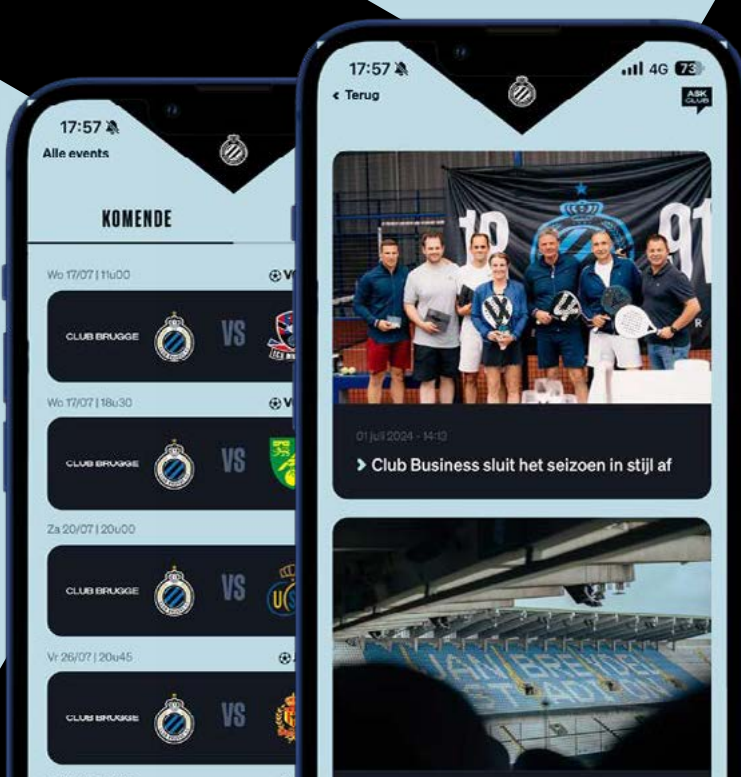

Snickers 2.0

TAFELPLAN

THE CHAMPIONS CLUB

1	3		6	8	10	12					18	20	22
2	4	5	7	9	11	13	14	15	16	17	19	21	

BEDRIJF	TAFEL	BEDRIJF	TAFEL
A New Agency World	3	Kaliedo	11
Belgosuc	6	Konvert HR NV	2
Boekhoudkantoor Verhesen	4	Lelo Brands BV	20
Casier Recycling	16	Lotus Bakeries	14
Demico	3	Ludo Rollenberg	10
Den Bouw Realisaties	7	LVDK Consult	2
Deschacht NV	5	Proximus	18
Dr. S. Vanthuyne	11	ScubaConsulting BV	1
Eefix	22	Smappee	21
Eurobis	12	Unilever Belgium	17
Federale Verzekering	8	Van Lier	15
Fernand Loman	10	Warnez	7
Jade	9	Worldkarts	13

CLUB FACTS

PLAATS IN HET KLASSEMENT	1	5
AANTAL PUNTEN	54	29
DOELPUNTEN GESCOORD	27	4
TEGENGOALS	9	9

DOWNLOAD DE CLUB-APP

EN ONTDEK DE VERNIEUWDE BUSINESS ZONE

TO ASSIST YOUR WINS

MET DANK AAN ONZE HORECAPARTNERS