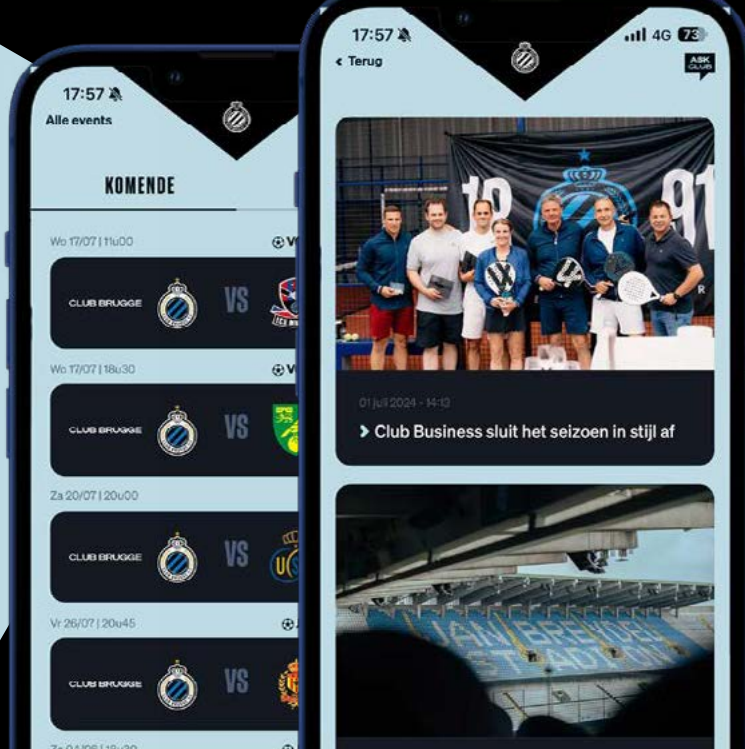

DOWNLOAD DE CLUB-APP

EN ONTDEK DE
VERNIEUWDE
BUSINESS ZONE

TO ASSIST YOUR WINS

MET DANK AAN ONZE HORECAPARTNERS