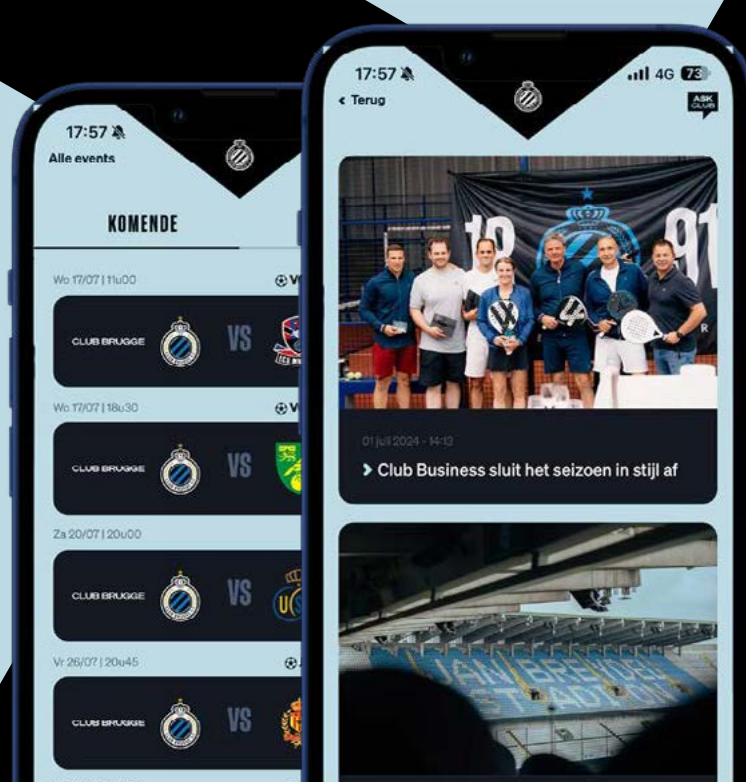

PLAATS IN HET KLASSEMENT	1	5
AANTAL PUNTEN	54	29
DOELPUNTEN GESCOORD	27	4
TEGENGOALS	9	9

DOWNLOAD DE CLUB-APP

EN ONTDEK DE
VERNIEUWDE
BUSINESS ZONE

TO ASSIST YOUR WINS

MET DANK AAN ONZE HORECAPARTNERS

BAR·LE·DUC
DORSTIG NAAR MEER