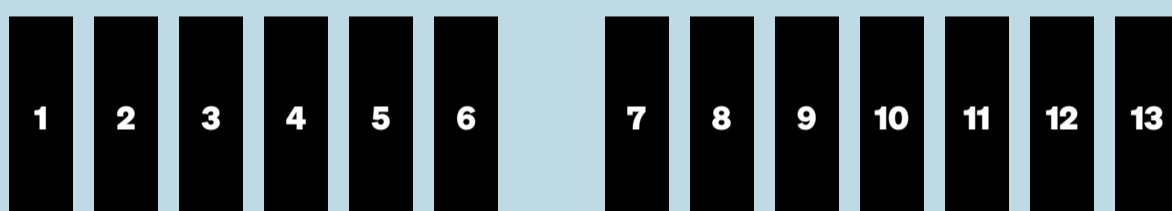

EXECUTIVE
TABLES

MATCHDAY

CLUB BRUGGE - UNION

JAN BREYDEL STADION - 17 MEI 2026 - 18:30

THE EXECUTIVE TABLES MENU

Champagne Lanson 1760 Le Black – Création 257 | aperitiefhapje

Zeebaars | mierikswortel | passievrucht | limoncello
Signature Maarten Bouckaert - Restaurant Castor**

AZIENDA AGRICOLA LE MANDOLARE SOAVE D.O.C. CLASSICO "IL ROCCOLO

Schelvis | salsa tomaat | boeket zilte kruiden
Signature Filip Claey's - Restaurant De Jonkman**

AZIENDA AGRICOLA LE MANDOLARE SOAVE D.O.C. CLASSICO "IL ROCCOLO

Hoevekip | kreeft | asperge | lamsoor | madeira
Signature Maarten Bouckaert - Restaurant Castor**

CHÂTEAU HAUT-BANA CRU BOURGEOIS SUPÉRIEUR HAUT MEDOC

Dame Blanche | chocolade jalapeño
Signature Filip Claey's - Restaurant De Jonkman**

TAFELPLAN THE EXECUTIVE TABLES

↑
INKOM

BEDRIJF	TAFEL	BEDRIJF	TAFEL
Fluvius	1	Joris Ide	8
New Holland	2	Van Mossel Shared Services Belux	9
D'Hondt Insurance & SDM-Bluebridge	3	Twenty Two Consult	10
Haven van Antwerpen Brugge	4	Nationale Loterij	11
Konvert NV	5	Allianz Belgium	12
Belfius	6	Alheembouw	13
Hubo België	7		

CLUB FACTS

PLAATS IN HET KLASSEMENT	1	2
AANTAL PUNTEN	50	49
DOELPUNTEN GESCOORD	20	11
TEGENGOALS	7	4