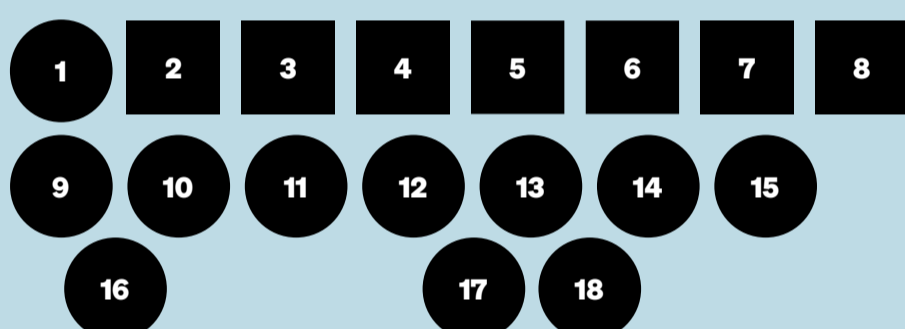

MATCHDAY

CLUB BRUGGE - UNION

JAN BREYDEL STADION - 17 MEI 2026 - 18:30

THE CLUB MENU

Champagne Lanson 1760 Le Black – Création 257 | aperitiefhapje

Zeebaars | mierikswortel | passievrucht | limoncello
Signature Maarten Bouckaert - Restaurant Castor**

AZIENDA AGRICOLA LE MANDOLARE SOAVE D.O.C. CLASSICO "IL ROCCOLO

Schelvis | salsa tomaat | boeket zilte kruiden
Signature Filip Claey's - Restaurant De Jonkman**

AZIENDA AGRICOLA LE MANDOLARE SOAVE D.O.C. CLASSICO "IL ROCCOLO

Hoevekip | kreeft | asperge | lamsoor | madeira
Signature Maarten Bouckaert - Restaurant Castor**

CHÂTEAU HAUT-BANA CRU BOURGEOIS SUPÉRIEUR HAUT MEDOC

Dame Blanche | chocolade jalapeño
Signature Filip Claey's - Restaurant De Jonkman**

TAFELPLAN THE CLUB

DOORGANG LOGES

↑
INGANG

INGANG KEUKEN

BEDRIJF	TAFEL
Alpha Classical Cleaning nv	10
Braem	9
Caritabo BV	5
Club Brugge Foundation	1
Debaillie Holding BV	6
Desimpel - Trans BV	17
DV Foods	11
ELPITOMA BV	7
Flanders Best - Compass Group	13

BEDRIJF	TAFEL
Holiday Village Knokke	2
Hultafors Group Belgium	12
ISS Facility Services	4
Kris De Leeneer	15
Mensura	3
Play AV	14
The Media House	17
Vanhulle BVBA	18

CLUB FACTS

PLAATS IN HET KLASSEMENT	1	2
AANTAL PUNTEN	50	49
DOELPUNTEN GESCOORD	20	11
TEGENGOALS	7	4