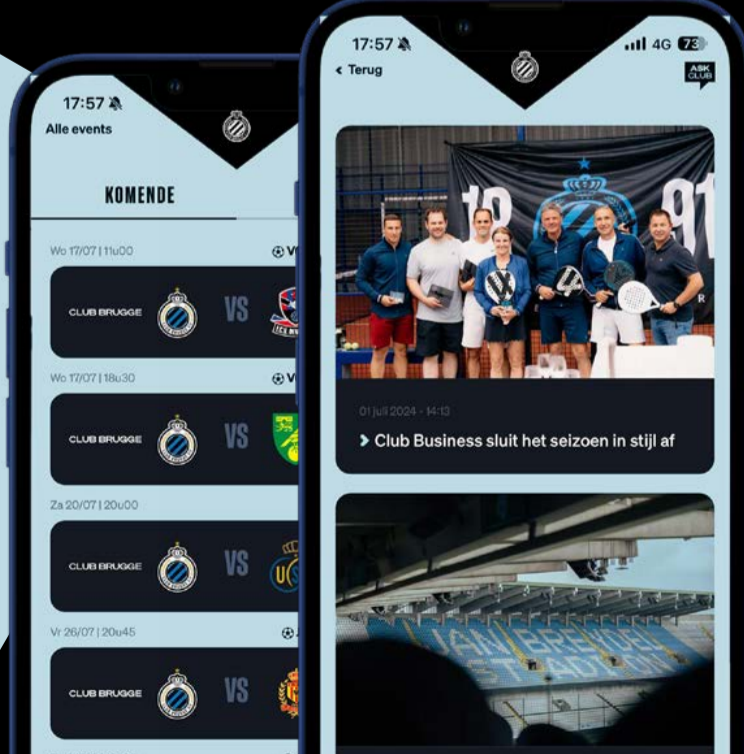

Panna cotta pistache & melkchocolade | Speculoosmousse met
perencompote | Crème caramel

Nacho's | kaassaus | tomatensalsa

YOUR NETWORK AT
DE ZUID LOUNGE

BEDRIJF	TAFEL	BEDRIJF	TAFEL
2B-Trans BVBA	45	Intermetal Motor NV	90
3 Motion BV	46	L.R. Beef	62
Alheembouw NV	91	Landmeetkantoor Decoster	59
ALM nv	1	Les Caves de Bordeaux	43
APK Infra	15	LLJ BV	93
Bresoffisc bv	53	Milucon	23
BV Vogelaere Robert	51	Nationale Loterij	67
Carcenter Zeebrugge NV	65	Nima Excellence	92
Club Brugge Business	68	NV Deprez Construct	11
Club Brugge Communicatie	41	Proftech & De Bruyn	4
Club Brugge CX	21	Proximus	80
CNH Industrial Belgium NV	83	R.K.V Beton	2
Constructiewerkplaatsen Gebr. Dierick	16	RCM Industriebouw bv	54
Cool Touch Services	4	Rexel Belgium NV	72
De Gele Wagen	2	Riopro BVBA	64
De Ridder en Vanpaemel nv	60	Rocotra BV	22
Debaillie Holding BV	42	Schindler NV	14
Den Bouw Realisaties BV	5	Schipdonk BVBA	12
DHR Projects	3	Seppe Peeraer	56
Dr. Olivier Bouckenooghe	3	Skidata NV	25
dormakaba Belgium N.V.	24	Solera Beverages Belux	81-82
Easy Systems Benelux	13	Toape BV	44
Electro Pyfferoen BVBA	71	Van der Vliet Belgium bvba	58
F&C De Rese BV	61	Van Hoe	50
Foresco	6	Vistamedia BV	57
Garage Demeyere NV	66	Zabo Betonboringen NV	84

CLUB FACTS

PLAATS IN HET KLASSEMENT	2	6
AANTAL PUNTEN	38	24
DOELPUNTEN GESCOORD	7	5
TEGENGOALS	35	4

DOWNLOAD DE CLUB-APP

EN ONTDEK DE
VERNIEUWDE
BUSINESS ZONE

TO ASSIST YOUR WINS

MET DANK AAN ONZE HORECAPARTNERS