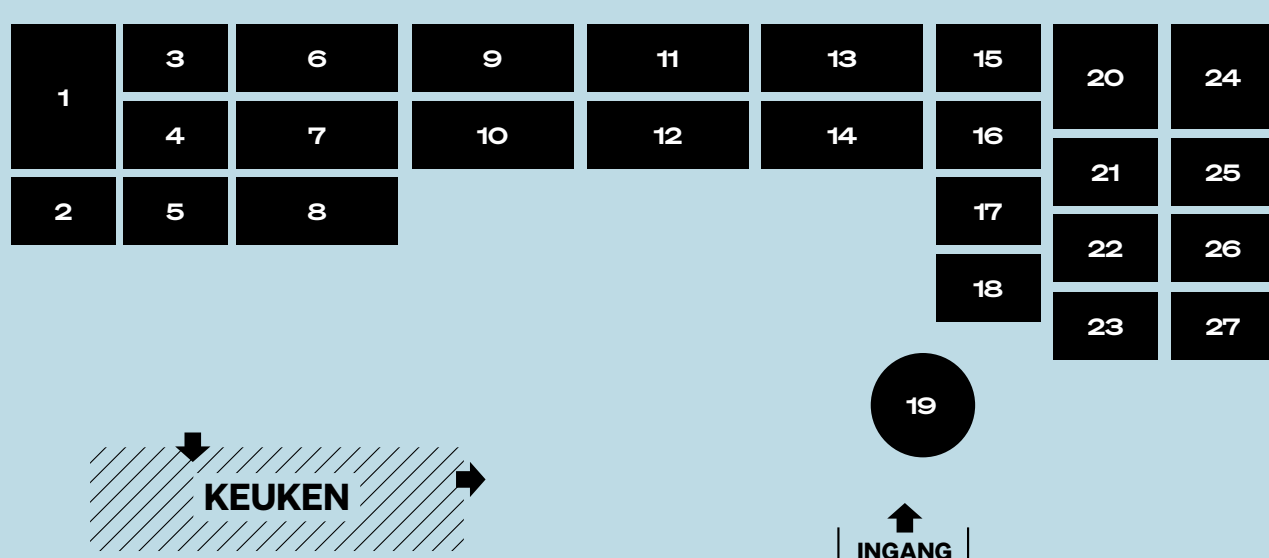

The Legends

MATCHDAY

CLUB BRUGGE - KV MECHELEN

JAN BREYDEL STADION - 22 APRIL 2026 - 20:30

THE LEGENDS MENU

Champagne Lanson 1760 Le Black – Création 257 | aperitiefhapje

Zonnevis | ceviche | avocado | daikon | komkommer | zilte kruiden
Signature Michiel De Bruyn - Restaurant Sense*

CHÂTEAU BOUSSASSÉ BLANC "LES JARDINS PHILOSOPHIQUES" 2020

Catch of the day | hopscheuten | peterselie dressing | mousseline witbier
Signature Filip Claeys - Restaurant De Jonkman**

CHÂTEAU BOUSSASSÉ BLANC "LES JARDINS PHILOSOPHIQUES" 2020

Kreeft | crispy chili | gerookte beurre blanc
Signature Kevin Teugels – Gourmet Invent

DOMAINE DE LA DENANTE SAINT-VÉRAN "LES MAILLETES"

Kalf | groene asperges | artisjok barigoule | morilles
Signature Michiel De Bruyn - Restaurant Sense*

DOMAINE SERRE BESSON VINSOBRES

Peer | chocoladeganache | peperkoekijs | sabayon van whiskey taartje
Signature Filip Claeys - Restaurant De Jonkman*

TAFELPLAN THE LEGENDS

BEDRIJF	TAFEL
Artes Group	13
Club Brugge Legends	12
Deloitte	3
Dokter Carlos Verhelst	2
Fluvius	21
Francovera	10
Inbev Belgium	24
J. Carter Sporting Club Limited (Castore)	14
Kitchenstaff / Flying Service	27
Lovanex NV (Grando Keukens)	9
Remeha	19

BEDRIJF	TAFEL
Telecom-IT	20
TVH Equipment	6
TWE Meulebeke	26
Van Hoecke	25
Van Trappen H. BV	15
Vastgoed De Ruyter & Partners	5
Verhelst Aannemingen	18
VS Advocaten BV	4
Willemen Infra	11
WP Hotels & Events	23

CLUB FACTS

PLAATS IN HET KLASSEMENT	2	6
AANTAL PUNTEN	38	24
DOELPUNTEN GESCOORD	7	5
TEGENGOALS	35	4