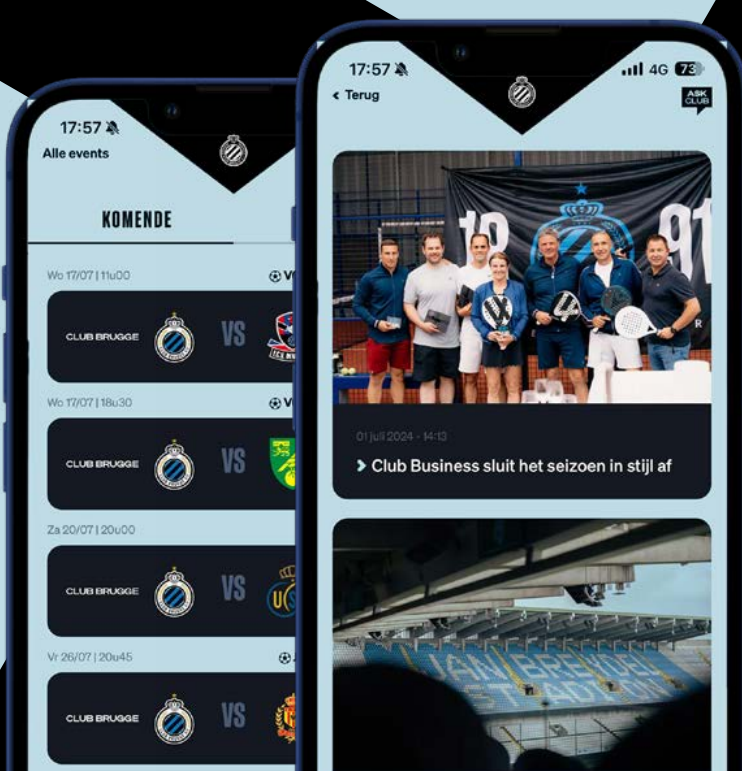

DOWNLOAD DE CLUB-APP

EN ONTDEK DE
VERNIEUWDE
BUSINESS ZONE

TO ASSIST YOUR WINS

MET DANK AAN ONZE HORECAPARTNERS