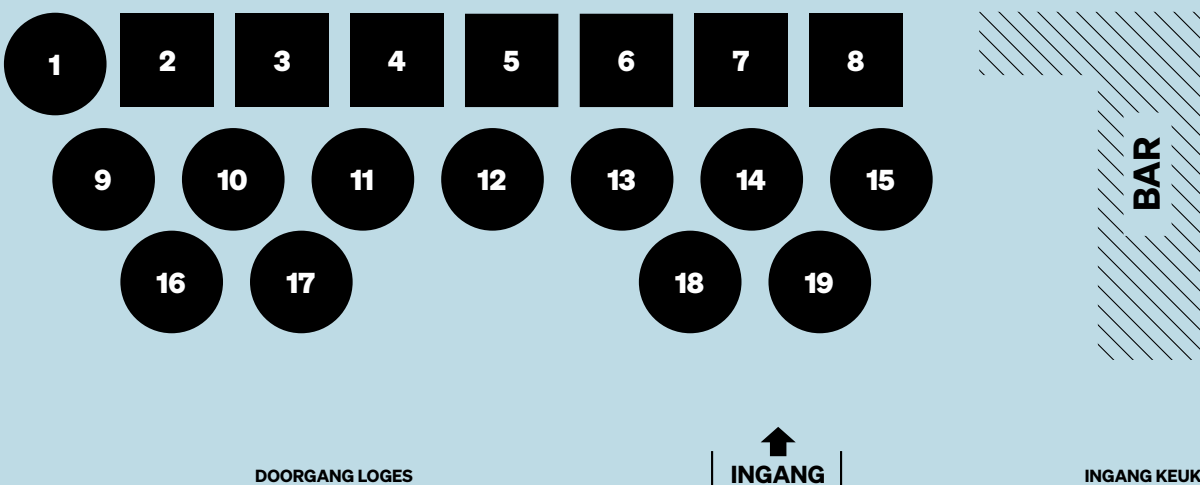

MATCHDAY

CLUB BRUGGE - KV MECHELEN

JAN BREYDEL STADION - 22 APRIL 2026 - 20:30

THE CLUB MENU

Champagne Lanson 1760 Le Black – Création 257 | aperitiefhapje

Zonnevis | ceviche | avocado | daikon | komkommer | zilte kruiden
Signature Michiel De Bruyn - Restaurant Sense*

CHÂTEAU BOUSSASSÉ BLANC "LES JARDINS PHILOSOPHIQUES" 2020

Catch of the day | hopscheuten | peterselie dressing | mousseline witbier
Signature Filip Claey's - Restaurant De Jonkman**

CHÂTEAU BOUSSASSÉ BLANC "LES JARDINS PHILOSOPHIQUES" 2020

Kreeft | crispy chili | gerookte beurre blanc
Signature Kevin Teugels – Gourmet Invent

DOMAINE DE LA DENANTE SAINT-VÉRAN "LES MAILLETES"

Kalf | groene asperges | artisjok barigoule | morilles
Signature Michiel De Bruyn - Restaurant Sense*

DOMAINE SERRE BESSON VINSOBRES

Peer | chocoladeganache | peperkoekijs | sabayon van whiskey taartje
Signature Filip Claey's - Restaurant De Jonkman*

TAFELPLAN THE CLUB

BEDRIJF	TAFEL
Braem	9
Caritabo BV	5
Citymesh	10
Club Brugge Daan Decloedt	17
Club Brugge Foundation	1
Debaillie Holding BV	6
DV Foods	11

BEDRIJF	TAFEL
Holiday Village Knokke	2
Hultafors Group Belgium	12
ISS Facility Services	4
Kris De Leeneer	15
Mensura	3
Play AV	14
Vanhulle BVBA	18

CLUB FACTS

PLAATS IN HET KLASSEMENT	2	6
AANTAL PUNTEN	38	24
DOELPUNTEN GESCOORD	7	5
TEGENGOALS	35	4