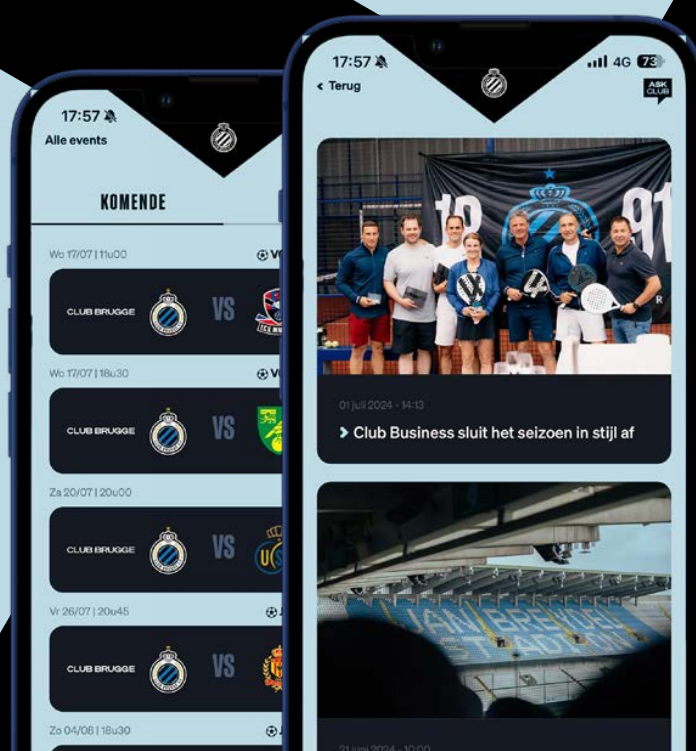

THE
CHAMPIONS
CLUB

MATCHDAY

CLUB BRUGGE - STVV

JAN BREYDEL STADION - 21 SEPTEMBER 2025 - 18:30

THE CHAMPIONS CLUB MENU

Dry aged rund | rucola | vinaigrette zwarte look

BUFFET

Wortelsoep

Cassoulet van Noordzeevis met mini coquilles 'beurre blanc'

Kalfsrug 'chimichurri'

Onglet 'Vleesjus opgewerkt met Brugse Zot'

WARM GROENTEN- EN AARDAPPELBUFFET

Gegrilde groene asperges | gepofte wortelvariëteiten |

champignonmengeling

Kroketjes | parelcouscous | hasselback aardappel

Kabeljauw 'beurre blanc'

Kalfsgrenadin | primeurgroenten

Lamsbout 'jus van tijm'

Werther's original karamel | speculoos | koffie

TAFELPLAN

THE CHAMPIONS CLUB

1	3	5	7	9					15	16
					11	12	13	14		
2	4	6	8	10						

BEDRIJF	TAFEL	BEDRIJF	TAFEL
Belgosuc	3	Ludo Rollenberg	9
Casier Recycling	12	Panama (Unilever)	14
Den Bouw Realisaties BV	7	Proximus (Cepani)	5
Dr. S. Vanthuylne	6	Van Lier NV	13
Federale Verzekering	4	Warnez NV	7
Fernand Loman	10	VS Advocaten	8
Kaliedo	9	Warnez NV	7
Lotus Bakeries België	11	WP Hotels & Events	6

CLUB FACTS

PLAATS IN HET KLASSEMENT	5	2
AANTAL PUNTEN	10	14
DOELPUNTEN GESCOORD	7	11
TEGENGOALS	5	7

DOWNLOAD DE CLUB-APP

EN ONTDEK DE
VERNIEUWDE
BUSINESS ZONE

TO ASSIST YOUR WINS

MET DANK AAN ONZE HORECAPARTNERS

BAR·LE·DUC
DORSTIG NAAR MEER

gourmet invent
the difference in food emotions

VAN
HENDE
IMPORT

Lipton®

GET DRIVEN